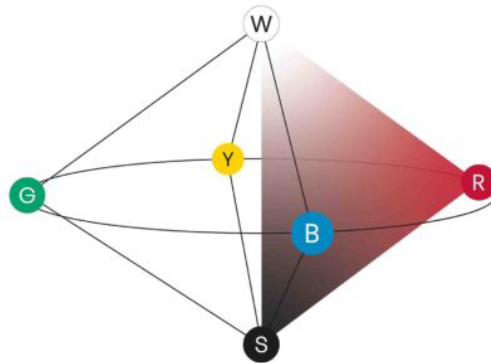

# NCS Color Chart

NCS es el acrónimo de *Natural Color System* (NCS), el sistema de color más utilizado por los profesionales de la pintura industrial.

Fue desarrollado por el Instituto Escandinavo del Color en 1960 y se basa en los estudios elaborados por Hering, que redujo todos los colores visibles a la mezcla de cuatro únicos tonos: amarillo, rojo, verde y azul más blanco y negro.